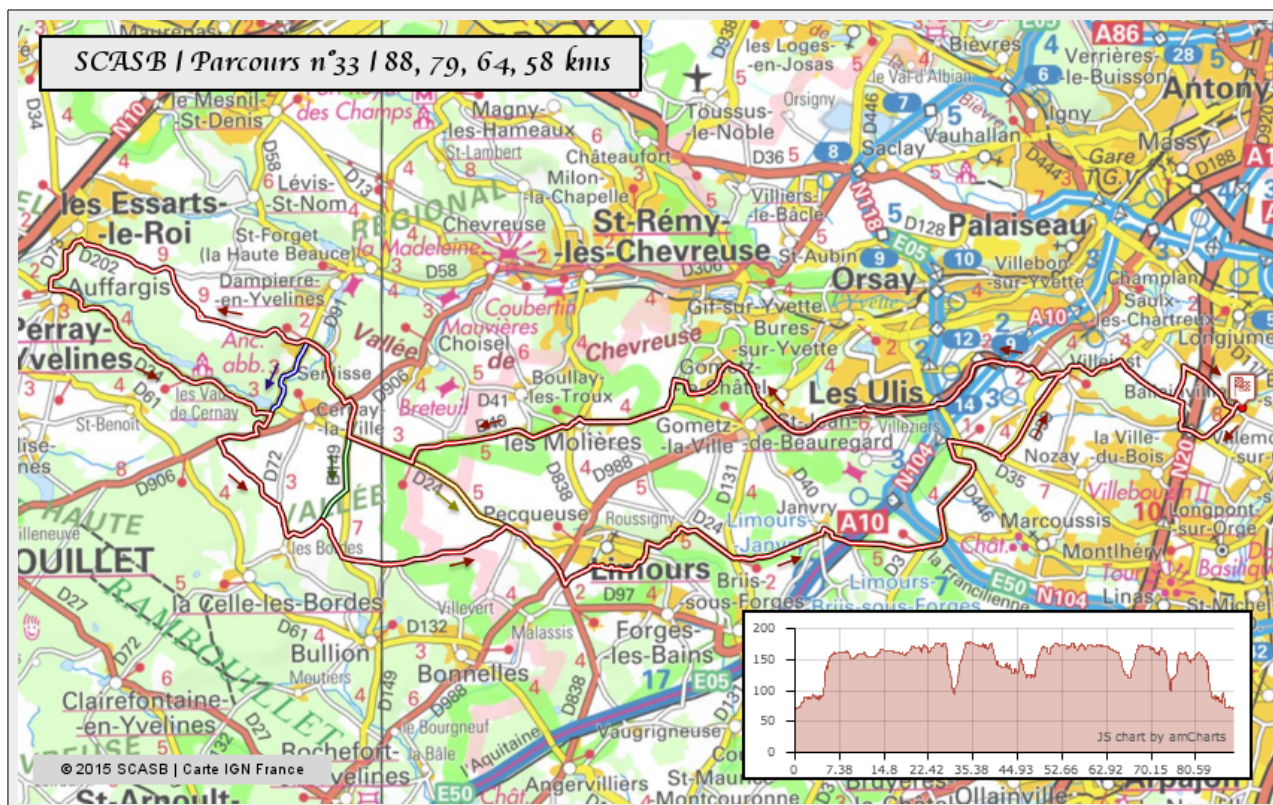

Parcours n°33

88	73	64	58
km	km	km	km
Ballainvilliers (local SCASB)	Ballainvilliers (local SCASB)	Ballainvilliers (local SCASB)	Ballainvilliers (local SCASB)
Villejust	Villejust	Villejust	Villejust
Les Ulis	Les Ulis	Les Ulis	Les Ulis
Gometz-le-Chatel	Gometz-le-Chatel	Gometz-le-Chatel	Gometz-le-Chatel
Gif-sur-Yvette (Chevry)	Gif-sur-Yvette (Chevry)	Gif-sur-Yvette (Chevry)	Gif-sur-Yvette (Chevry)
la Vacheresse	la Vacheresse	la Vacheresse	la Vacheresse
Les Molières	Les Molières	Les Molières	Les Molières
la Gare de Boullay	la Gare de Boullay	la Gare de Boullay	la Gare de Boullay
Ferme du Bout des Prés	Ferme du Bout des Prés	Ferme du Bout des Prés	la Gare de Boullay
Senlisse	Senlisse		
la Massicoterie			
Les Essarts-le-Roi			
Auffargis			
les Vaux de Cernay			
St-Robert	St-Robert		
le Maupas	le Maupas		
les Bordes	les Bordes		
Roncqueux	Roncqueux	Roncqueux	
Longchêne	Longchêne	Longchêne	
Pecqueuse	Pecqueuse	Pecqueuse	Pecqueuse
Limours	Limours	Limours	Limours
Roussigny	Roussigny	Roussigny	Roussigny
Chante-Coq	Chante-Coq	Chante-Coq	Chante-Coq
Janvry	Janvry	Janvry	Janvry
le Déluge	le Déluge	le Déluge	le Déluge
la Folie Bessin	la Folie Bessin	la Folie Bessin	la Folie Bessin
ZAC la Fontaine de Jouvence	ZAC la Fontaine de Jouvence	ZAC la Fontaine de Jouvence	ZAC la Fontaine de Jouvence
Villejust	Villejust	Villejust	Villejust
Ballainvilliers (local SCASB)	Ballainvilliers (local SCASB)	Ballainvilliers (local SCASB)	Ballainvilliers (local SCASB)