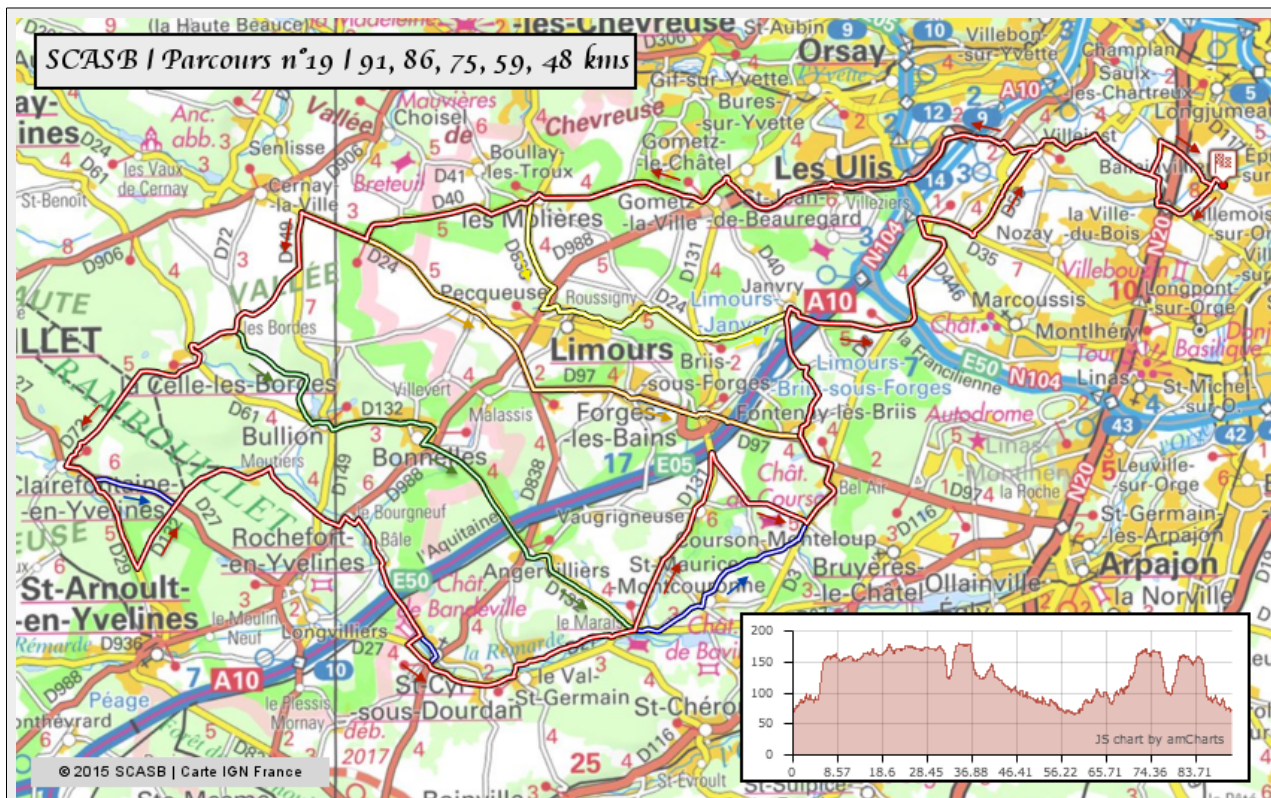

## Parcours n°19

91		86		75		59		48	
	km		km		km		km		km
Ballainvillers (local)	0,0	Ballainvillers (local)	0,0	Ballainvillers (local)	0,0	Ballainvillers (local)	0,0	Ballainvillers (local)	0,0
Villejust	6,4	Villejust	6,4	Villejust	6,4	Villejust	6,4	Villejust	6,4
Les Ulis	12,5	Les Ulis	12,5	Les Ulis	12,5	Les Ulis	12,5	Les Ulis	12,5
Gometz-la-Ville	16,5	Gometz-la-Ville	16,5	Gometz-la-Ville	16,5	Gometz-la-Ville	16,5	Gometz-la-Ville	16,5
Les Molières	20,5	Les Molières	20,5	Les Molières	20,5	Les Molières	20,5	Les Molières	20,5
Ferme du bout des prés	27,2	Ferme du bout des prés	27,2	Ferme du bout des prés	27,2	Pacqueuse	29,1	Chaumisson	23,4
les Bordes	31,0	les Bordes	31,0	les Bordes	31,0	Forges-les-Bains	34,0	Limours	24,6
La Celle-les-Bordes	32,3	La Celle-les-Bordes	32,3	les Carneaux	33,9	Briis-sous-Forge	35,8	Roussigny	27,4
la Villeneuve	34,3	la Villeneuve	34,3	Bullion	35,0			Chante-Coq	29,3
Clairefontaine-en-Yvelines	37,5	Clairefontaine-en-Yvelines	37,5	Bonnelles	37,8				
le Mesnil	38,8			Angervilliers	42,3				
Moûtiers	44,4	Moûtiers	42,8						
la Bâte	49,0	la Bâte	47,4						
St-Cyr-sous-Dourdan	52,3	Bandeville	49,7						
Le Val-St-Germain	55,7	Le Val-St-Germain	53,1						
le Marais	58,6	le Marais	56,3	le Marais	45,8				
la Fontaine aux Cossons	60,6	St-Maurice-Montcouronne	58,5	St-Maurice-Montcouronne	48,0				
Vaurigieuse (D131)	62,0	Monteloup	60,5	Monteloup	50,0				
le Coudray (D152)	64,9								
la Roncière	66,8	la Roncière	61,8	la Roncière	51,3				
Bel-Air	68,6	Bel-Air	63,6	Bel-Air	53,1				
Fontenay-lès-Briis	69,8	Fontenay-lès-Briis	64,8	Fontenay-lès-Briis	54,3	Fontenay-lès-Briis	38,2		
Mulleron	72,0	Mulleron	67,0	Mulleron	56,5	Mulleron	40,4		
Janvry	73,5	Janvry	68,5	Janvry	58,0	Janvry	41,9	Janvry	31,1
le Déluge	76,2	le Déluge	71,2	le Déluge	60,7	le Déluge	44,6	le Déluge	33,8
la Folie Bessin	80,0	la Folie Bessin	75,0	la Folie Bessin	64,5	la Folie Bessin	48,4	la Folie Bessin	37,6
ZAC Font. De Jouvence	81,5	ZAC Font. De Jouvence	76,5	ZAC Font. De Jouvence	66,0	ZAC Font. De Jouvence	49,9	ZAC Font. De Jouvence	39,1
Villejust	84,3	Villejust	79,3	Villejust	68,8	Villejust	52,7	Villejust	41,9
Saulx-les Chartreux	88,6	Saulx-les Chartreux	83,6	Saulx-les Chartreux	73,1	Saulx-les Chartreux	57,0	Saulx-les Chartreux	46,2
Ballainvillers (local)	90,7	Ballainvillers (local)	85,7	Ballainvillers (local)	75,2	Ballainvillers (local)	59,1	Ballainvillers (local)	48,3