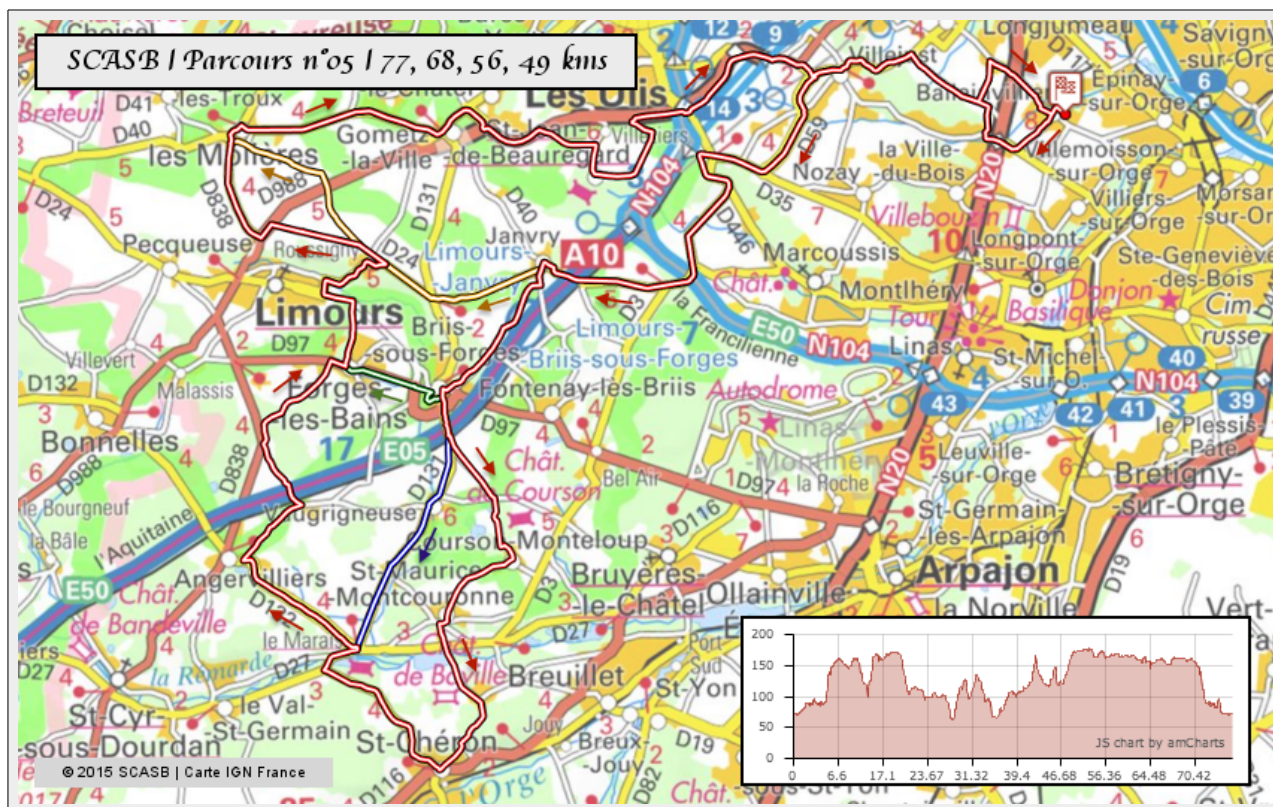

Parcours n°05

77		68		56		49	
km		km		km		km	
Ballainvilliers (local SCASB)	0,0	Ballainvilliers (local SCASB)	0,0	Ballainvilliers (local SCASB)	0,0	Ballainvilliers (local SCASB)	0,0
Villejust	6,5	Villejust	6,5	Villejust	6,5	Villejust	6,5
la Folie Bessin	10,8	la Folie Bessin	10,8	la Folie Bessin	10,8	la Folie Bessin	10,8
Beauvert	13,9	Beauvert	13,9	Beauvert	13,9	Beauvert	13,9
le Déluge	14,7	le Déluge	14,7	le Déluge	14,7	le Déluge	14,7
Janvry	17,4	Janvry	17,4	Janvry	17,4	Janvry	17,4
Briis-sous-Forges	21,0	Briis-sous-Forges	21,0	Briis-sous-Forges	21,0		
Courson-Monteloup	25,1	Vaurigneuse	23,5				
St-Maurice-Montcouronne	27,3	la Fontaine aux Cossons	25,1				
St-Chéron	31,0						
le Marais	35,4	le Marais	26,8				
Angervilliers	38,6	Angervilliers	30,0				
Machery	40,2	Machery	31,6				
le Bois d'Ardeau	41,8	le Bois d'Ardeau	33,2				
Forges-les-Bains	44,5	Forges-les-Bains	35,9	Forges-les-Bains	23,7		
Limours	46,5	Limours	37,9	Limours	25,7		
Roussigny	48,3	Roussigny	39,7	Roussigny	27,5	Roussigny	20,4
Chausmusson	51,2	Chausmusson	42,6	Chausmusson	30,4	la Bénerie	23,3
Les Molières	54,0	Les Molières	45,4	Les Molières	33,2	Les Molières	26,1
Gometz-la-Ville	58,1	Gometz-la-Ville	49,5	Gometz-la-Ville	37,3	Gometz-la-Ville	30,2
Grivery	61,0	Grivery	52,4	Grivery	40,2	Grivery	33,1
Saint-Jean de Beaugard	62,7	Saint-Jean de Beaugard	54,1	Saint-Jean de Beaugard	41,9	Saint-Jean de Beaugard	34,8
la Gâtine	64,6	la Gâtine	56,0	la Gâtine	43,8	la Gâtine	36,7
Courtabeuf 8	68,5	Courtabeuf 8	59,9	Courtabeuf 8	47,7	Courtabeuf 8	40,6
Villejust	70,2	Villejust	61,6	Villejust	49,4	Villejust	42,3
Ballainvilliers (local SCASB)	76,7	Ballainvilliers (local SCASB)	68,1	Ballainvilliers (local SCASB)	55,9	Ballainvilliers (local SCASB)	48,8